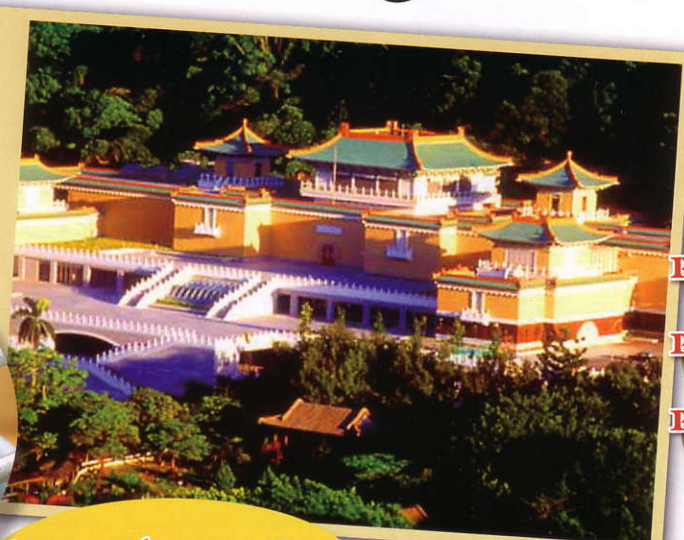

GOOD VALUE TOUR

価値ある旅を グッドバリューツアー

関空発着

2009年11月~2010年3月

CATHAY PACIFIC キャセイパシフィック航空で行く

¥38,800~
¥114,800

台北

台北2日間[カジュアルクラス・基本プラン]

※燃油サーチャージ12月まで往復3,000円(1月以降はお問い合わせください)
関空施設使用料(2,650円)及び現地空港税(1,000円)は、別途必要となります。

Nostalgic City