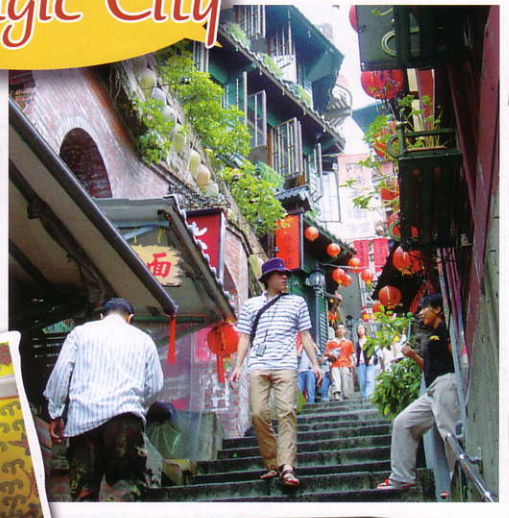

キャセイパシフィック航空
大阪就航50周年記念

台北1泊2日
新コース登場

- Point 1 週末海外旅行 (土曜出発 日曜帰り)を実現!
- Point 2 1泊2日で台北を満喫できる キャセイパシフィック航空利用!
- Point 3 団体割引 8名以上で参加のお客様は¥3,000引き!

キャセイパシフィック航空で行く
台北2日間 基本プラン・選べる観光プラン

大阪 → 台北	キャセイパシフィック航空にて空路、台北へ。 [午前便]CX565便関空発11:05→13:15台北着 到着後、現地係員が台北市内半日観光とショッピングにご案内します。 中正紀念堂、龍山寺、總統府(車窓)。その後ホテルへ。(台北泊)
1	ホテルにて朝食。 <基本プラン> 出発まで自由行動、免税店にご案内。 <選べる観光プラン>(追加料金5,000円) A・Bコースより好きなプランをお選びください。 A.九份観光コース B.故宮博物院と忠烈祠コース
台北 → 大阪	昼食は「鼎泰豊」にて小籠包をお楽しみください。 途中、茶芸店と免税店にご案内します。 その後空港へ [午後便]CX564便台北発15:55→19:20関空着

■日程表マークの見方 / +: 飛行機 □: 朝食 ☐: 昼食

■食事条件 / 台北2日間 各プラン共: 朝1回・昼1回

旅行代金・カレンダーは裏面をご覧ください

CATHAY PACIFIC

キャセイパシフィック大阪就航50周年

2010年に、大阪就航50周年を迎えるキャセイパシフィック航空は、エアラインオブザイヤー賞を獲得するなど世界的にもトップクラスのサービスで定評のある航空会社です。